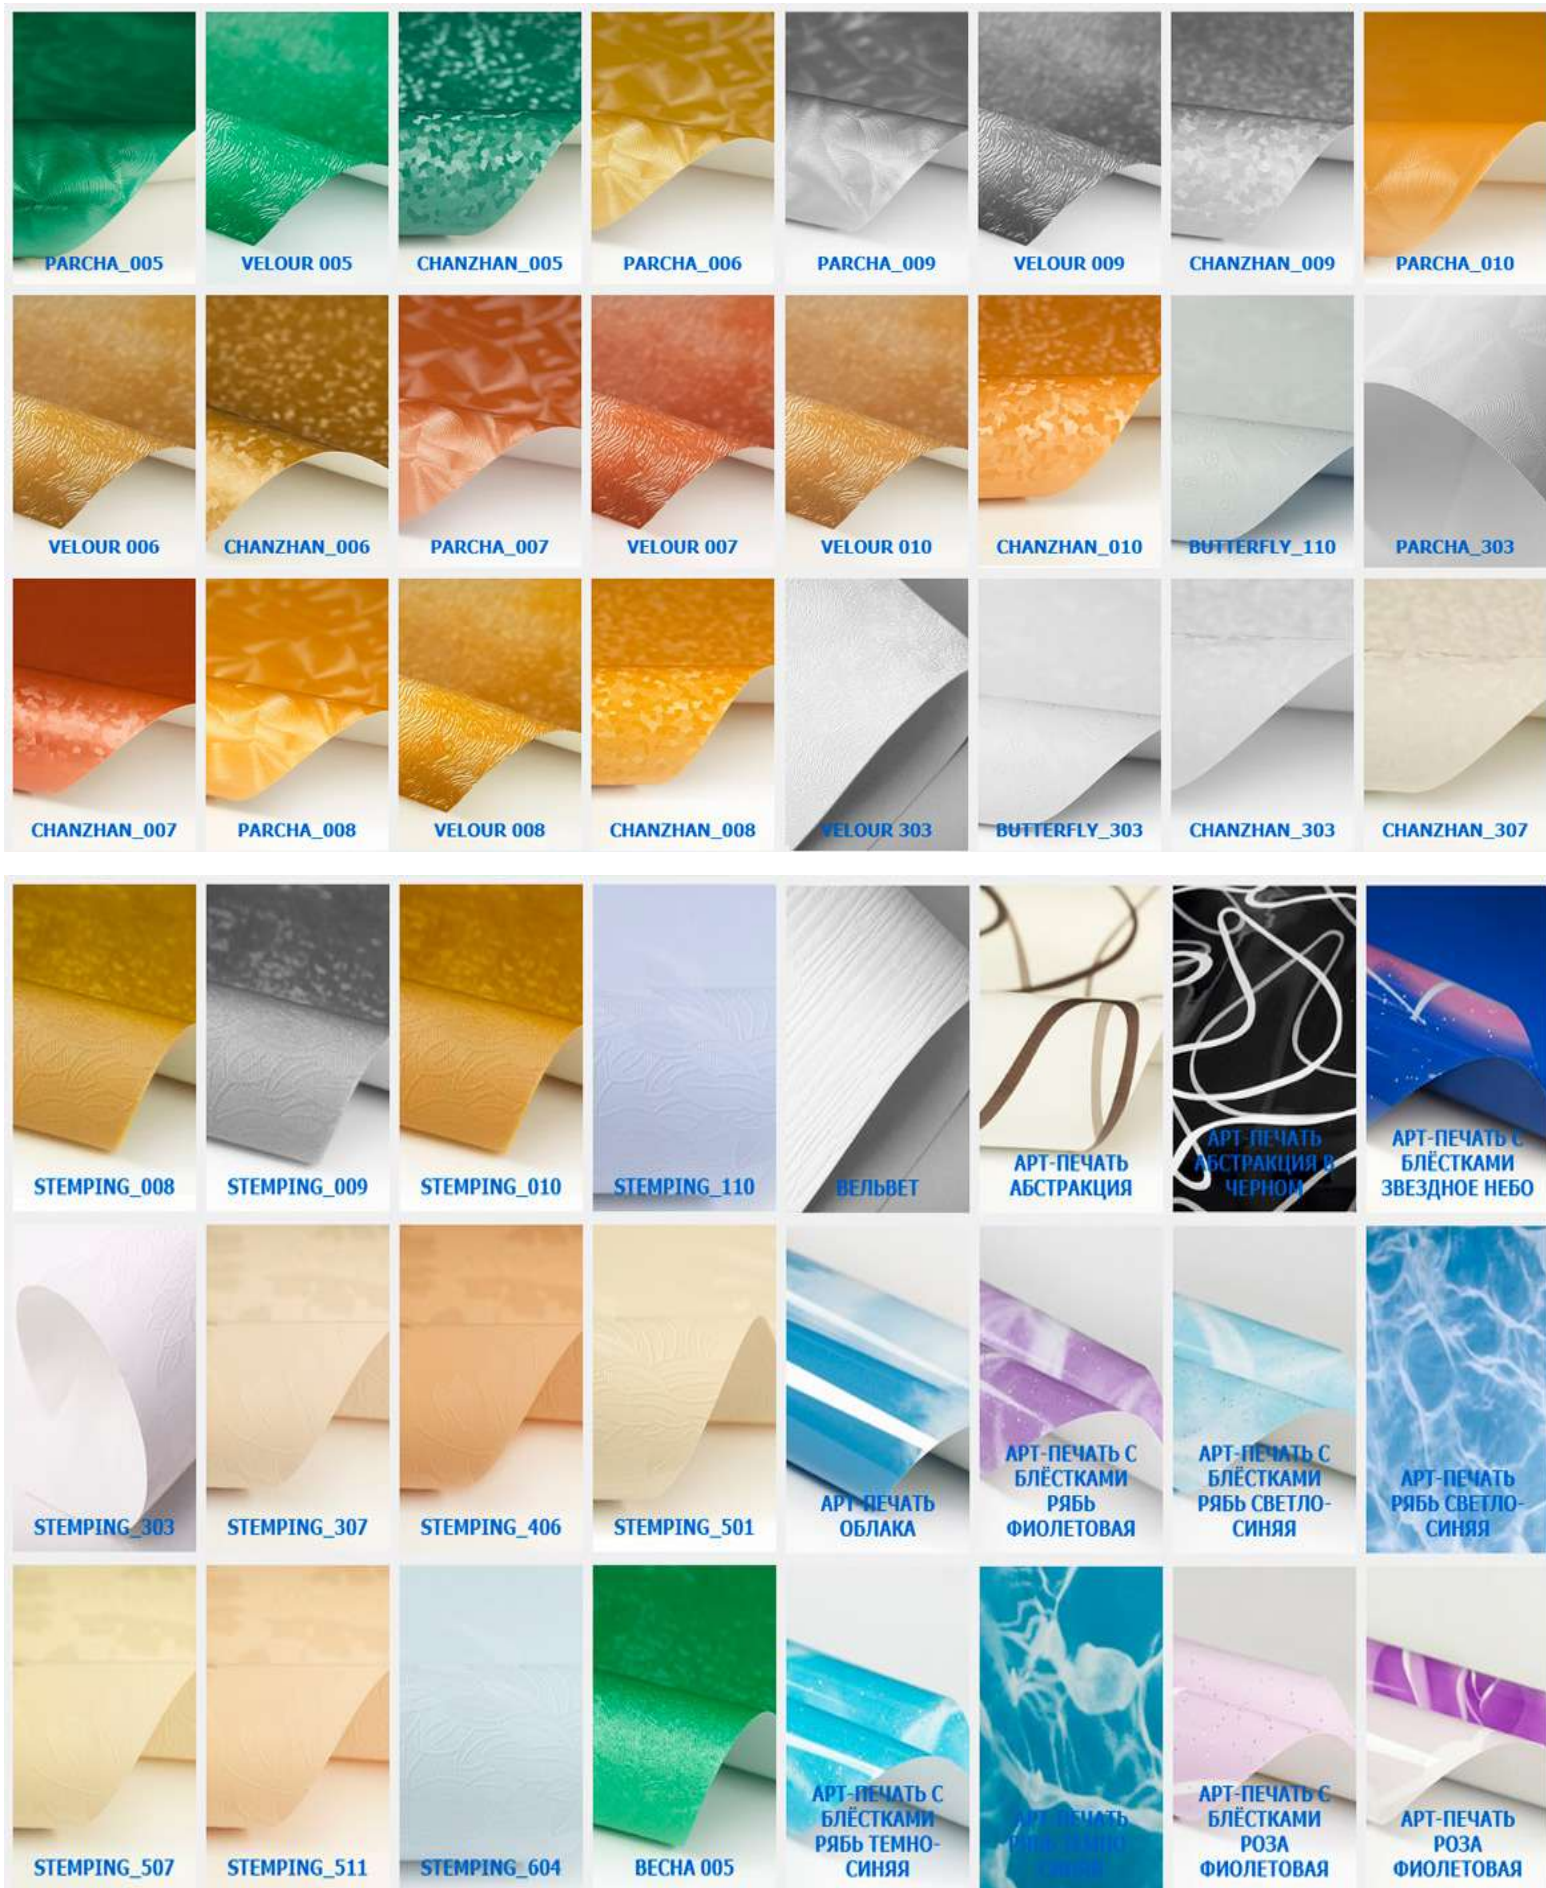

КОЛЛЕКЦИЯ ЭКСКЛЮЗИВНЫХ ПОЛОТЕН